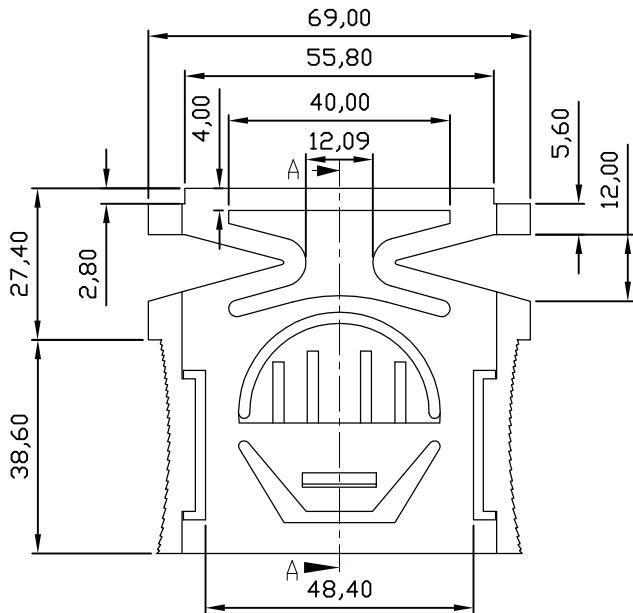

CONTROLBOX

DETALHE C
ESCALA 2 : 1