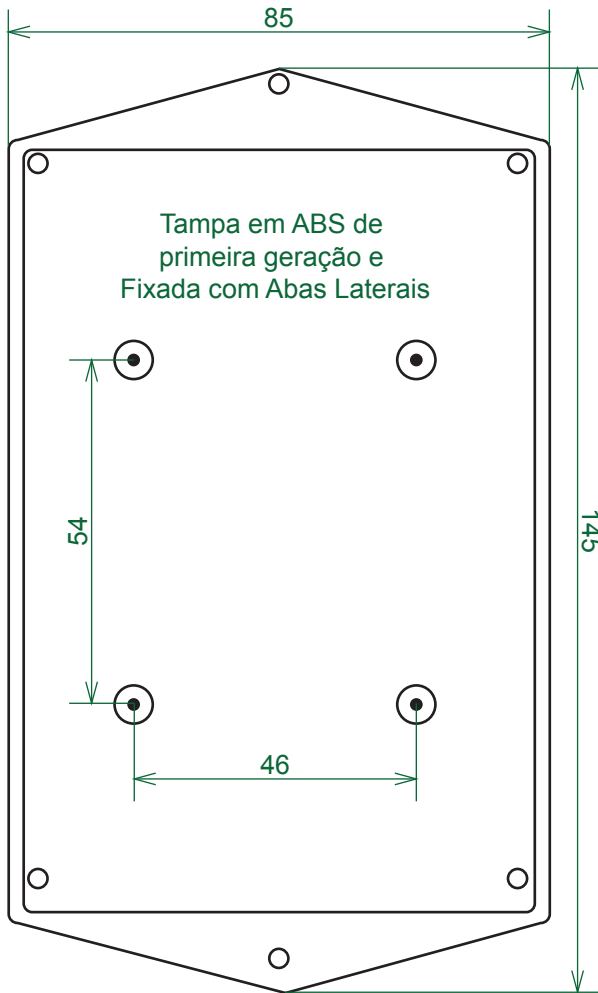

CONTROLBOX

CB 11

Caixa Multi Uso
Com Norma Din
123 x 85 x 52 mm

Medidas em milímetros (mm)