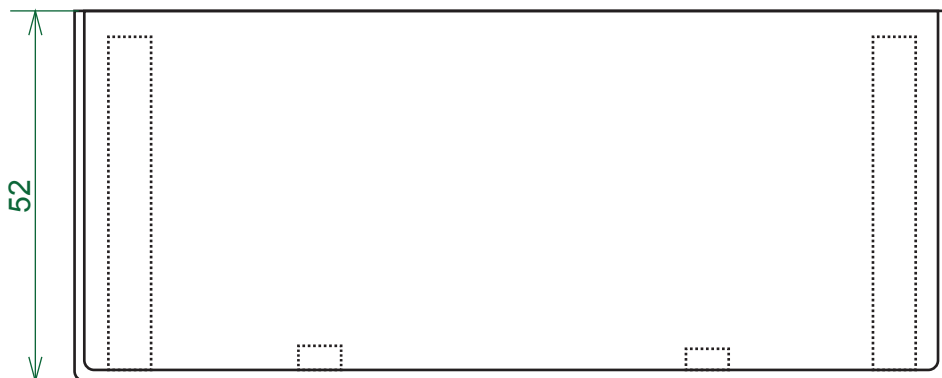

CONTROLBOX

CB 11

Caixa Multi Uso
Com Norma Din
123 x 85 x 52 mm

Medidas em milímetros (mm)