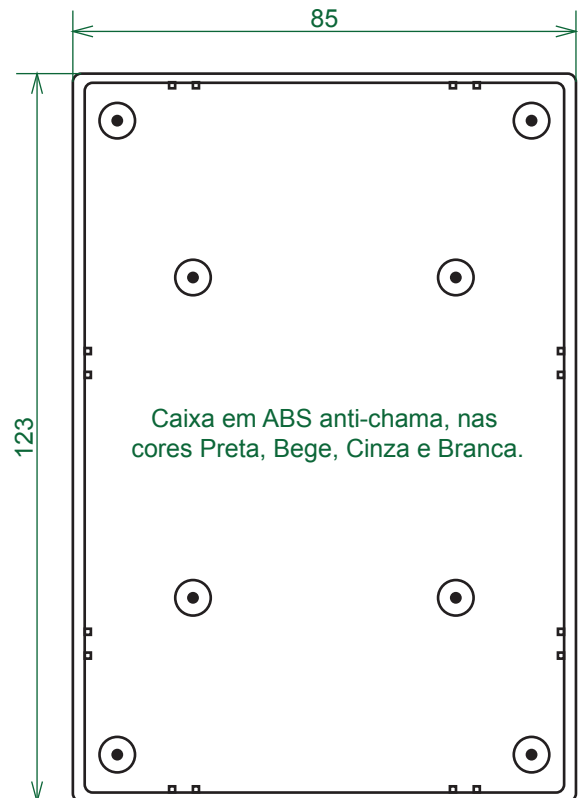

CONTROLBOX

CB 11

Caixa Multi Uso
Com Norma Din
123 x 85 x 52 mm

Medidas em milímetros (mm)