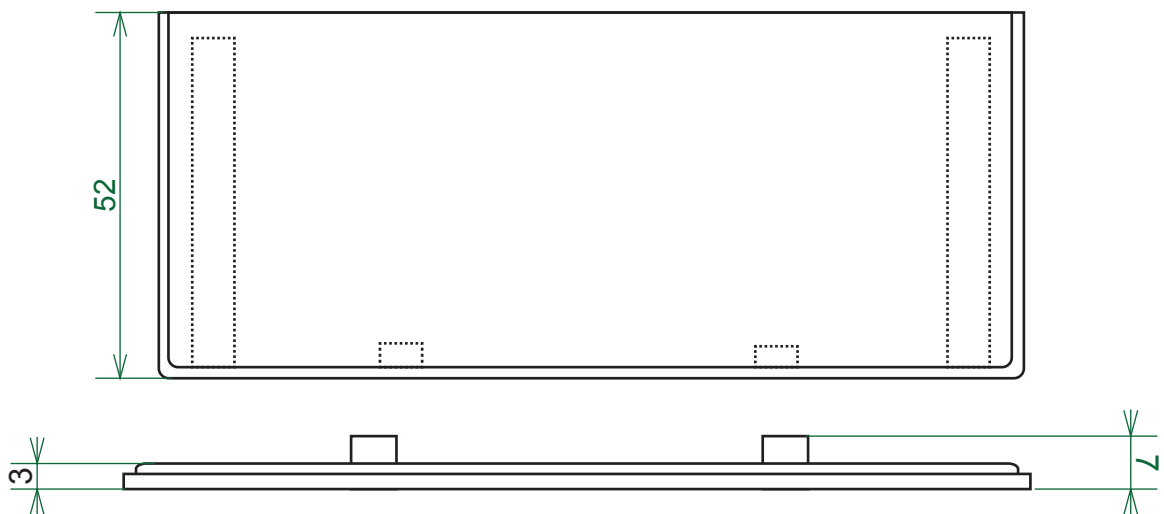

**CONTROLBOX**

**CB 12**

Caixa Multi Uso  
Com Norma Din  
123 x 85 x 52 mm

Medidas em milímetros (mm)