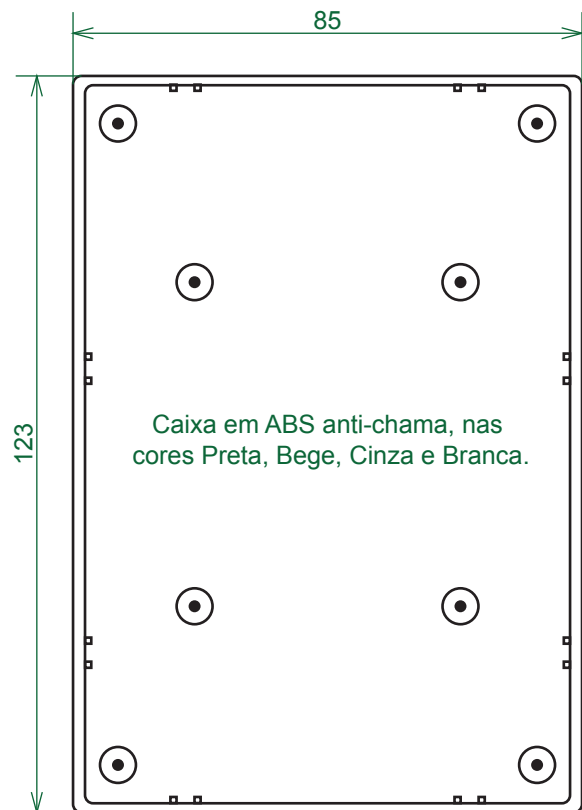

**CONTROLBOX**

**CB 12**

Caixa Multi Uso  
Com Norma Din  
123 x 85 x 52 mm

Medidas em milímetros (mm)