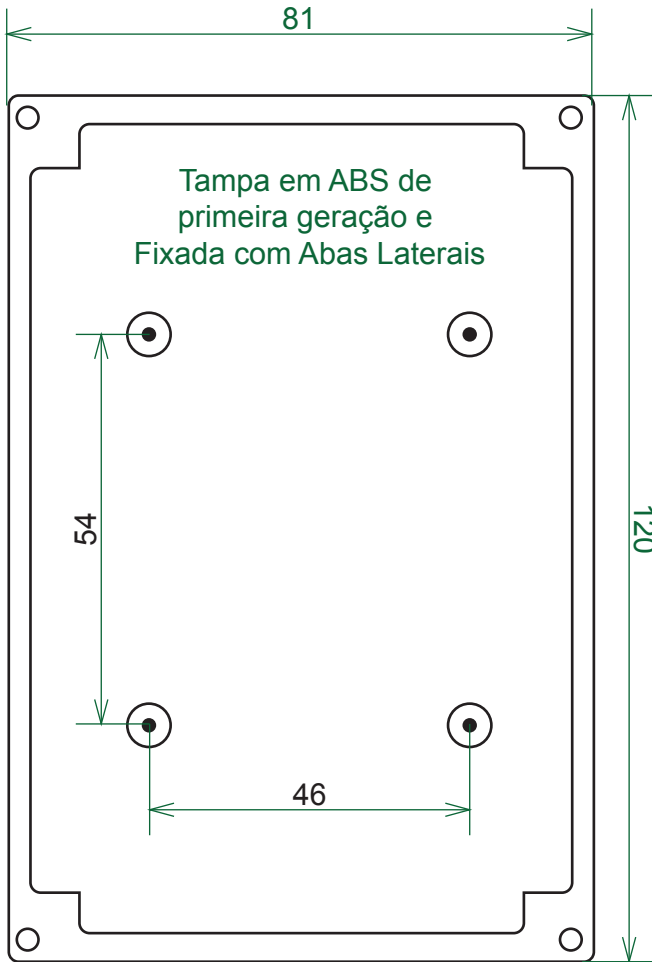

**CONTROLBOX**

**CB 12**

Caixa Multi Uso  
Com Norma Din  
123 x 85 x 52 mm

Medidas em milímetros (mm)